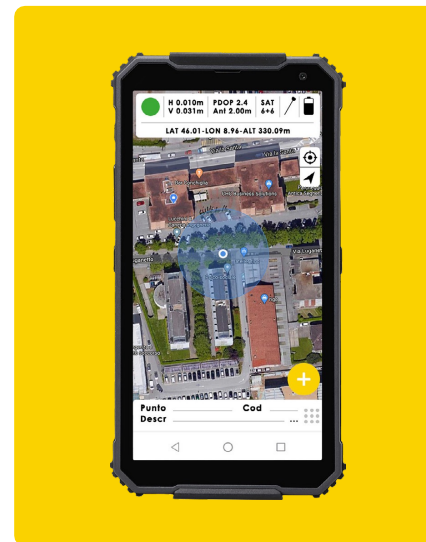

### ZÜRICH

la tablette 10" PRO

[www.happygeo.eu](http://www.happygeo.eu)

[info@happygeo.eu](mailto:info@happygeo.eu)

HAPPY JUNGFRAU RS va encore plus loin en devenant **le capteur GNSS le plus avancé.**

La nouvelle carte mère permet une **précision encore plus grande**, une **IMU plus performante** et la possibilité de **mesurer dans des endroits hostiles.**

## HAPPY RTK

La solution hérite également du logiciel de terrain HAPPY RTK éprouvé. Solution disponible sur tous les différents contrôleurs de la gamme. HAPPY RTK autorise toutes les saisies de terrain sans compromis avec les aides des **cartes numériques** connues du marché, avec des imports/exports offrant un **large panel de formats d'échanges.**