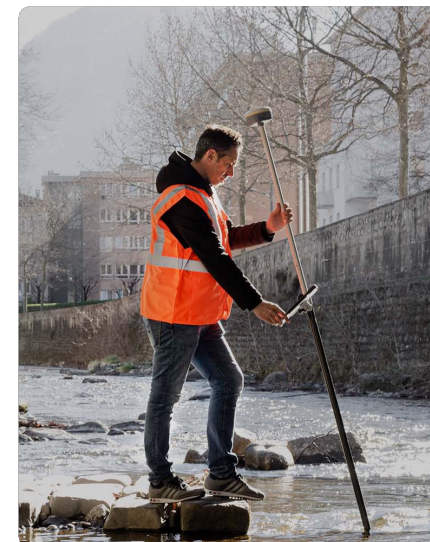

Robustesse aux masques!

Grâce au filtre **multipath avancé**, le capteur est capable de distinguer la qualité du signal et de filtrer ceux qui sont réfléchis par les bâtiments environnants. Il devient enfin possible de mesurer en ville tout en **conservant une très grande fiabilité de la mesure.**

1760 canaux

HAPPY JUNGFRAU RS est un capteur full constellations qui atteint un nouveau **record dans le nombre de canaux disponibles.**

1760 canaux autorisent un traitement avec des **combinaisons de signaux plus élaborées** qui traduit une **meilleure précision, une plus grande vitesse** de relevé et une bien **meilleure productivité.**